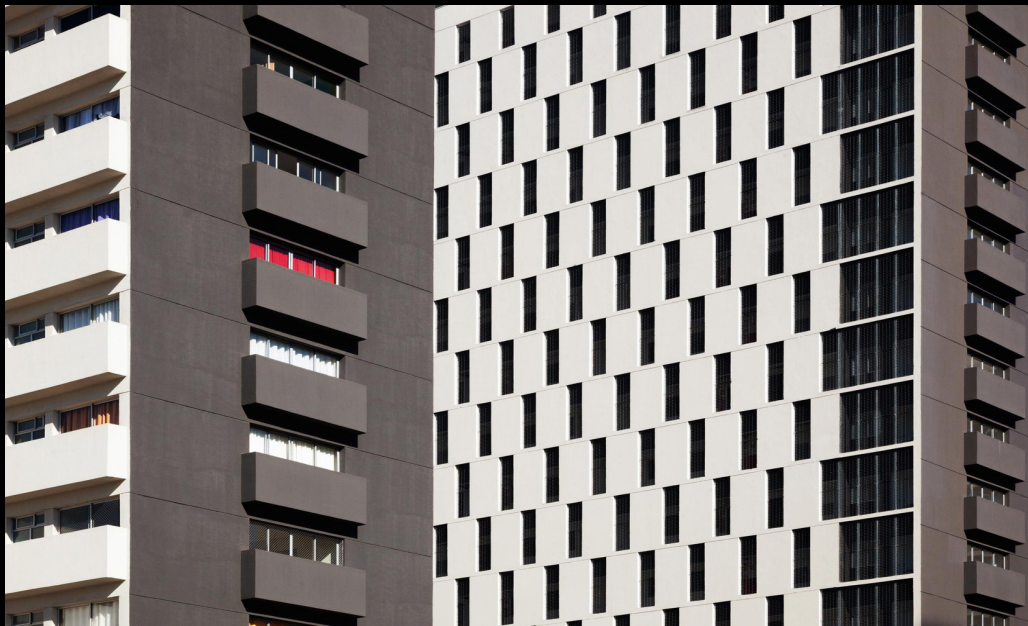

Habitação Social Origens, Conceitos e Instrumentos

ARQ1339 Tópicos Especiais em Arquitetura XXIV
Prof. Gabriel Duarte

VIAGEM DE ESTUDOS SÃO PAULO

1967-2013

Conjunto Habitacional Jardim Edite (MMBB, 2010-1013);
Conjunto Heliópolis Gleba G (Biselli e Katchborian, 2011);
CECAP Zézinho Magalhães Prado (Paulo Mendes da Rocha,
Vilanova Artigas e Fábio Penteadó, 1967).