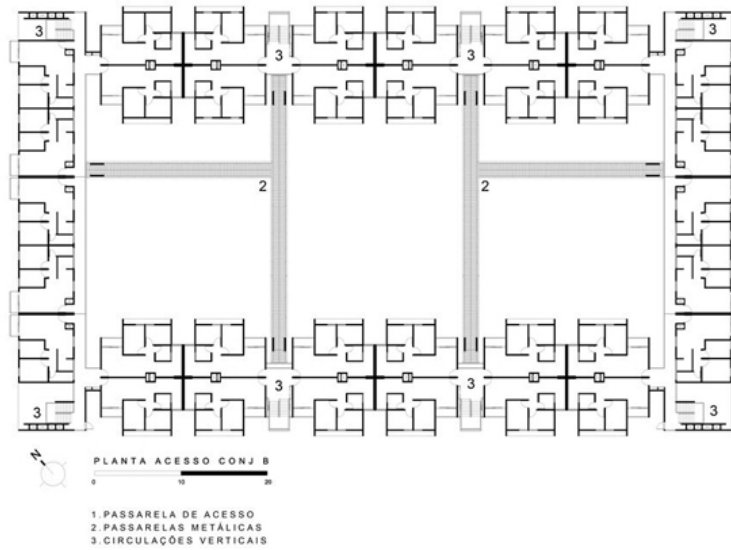

Planta Térrea

Piso Condominial

Planta Tipo - Edifício Edite 1, 3 e 4

Planta Tipo - Edifício Edite 2 e 5

Conjunto Heliópolis Gleba G
São Paulo, Brasil, 2011
Biselli e Katchborian

Conjunto Heliópolis Gleba G
São Paulo, Brasil, 2011
Biselli e Katchborian

PLANTA ACESSO CONJ A
0 5 10

- 1. PASSARELA DE ACESSO
- 2. PASSARELAS METÁLICAS
- 3. CIRCULAÇÕES VERTICAIS
- 4. PORTICOS

CECAP Zézinho Magalhães Prado

São Paulo, Brasil, 1967

Paulo Mendes da Rocha, Vilanova Artigas e Fábio Pentead