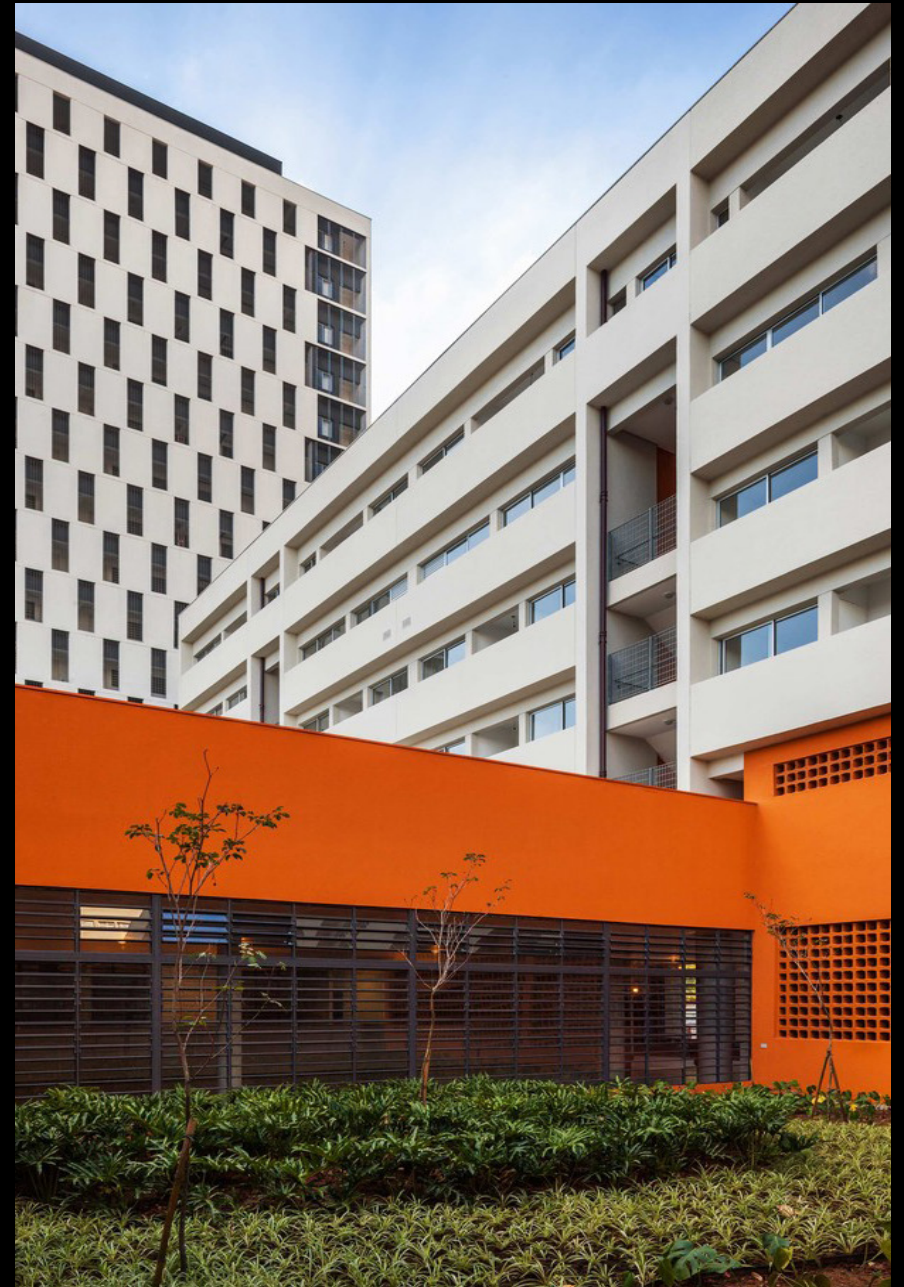

Habitação Social Origens, Conceitos e Instrumentos

ARQ1339 Tópicos Especiais em Arquitetura XXIV
Prof. Gabriel Duarte

VIAGEM DE ESTUDOS SÃO PAULO

1967-2013

Conjunto Habitacional Jardim Edite (MMBB, 2010-1013);
Conjunto Heliópolis Gleba G (Biselli e Katchborian, 2011);
CECAP Zézinho Magalhães Prado (Paulo Mendes da Rocha,
Vilanova Artigas e Fábio Penteadó, 1967).

Planta Térrea

Piso Condominial

Planta Tipo - Edifício Edite 1, 3 e 4

Planta Tipo - Edifício Edite 2 e 5

Conjunto Heliópolis Gleba G
São Paulo, Brasil, 2011
Biselli e Katchborian

Conjunto Heliópolis Gleba G
São Paulo, Brasil, 2011
Biselli e Katchborian

PLANTA ACESSO CONJ A
0 5 10

- 1. PASSARELA DE ACESSO
- 2. PASSARELAS METÁLICAS
- 3. CIRCULAÇÕES VERTICAIS
- 4. PORTICOS

CECAP Zézinho Magalhães Prado

São Paulo, Brasil, 1967

Paulo Mendes da Rocha, Vilanova Artigas e Fábio Pentead