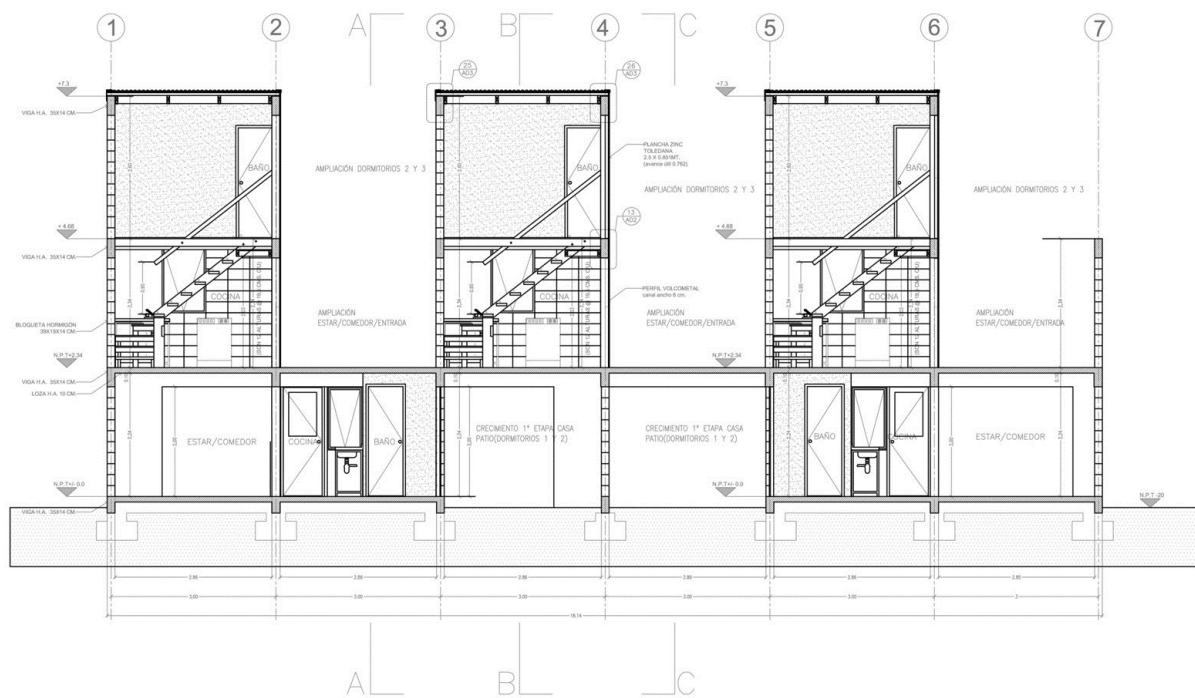

Minha Casa, Minha Vida
Bahia, Brasil, 2011
João Figueiras Lima (Lelé)

Minha Casa, Minha Vida
Bahia, Brasil, 2011
João Figueiras Lima (Lelé)

Estado atual

TÉRREO

1º PISO

2º PISO

3º PISO

4º PISO

5º PISO

6º PISO

7º PISO

8º PISO

COBERTURA

0 1 5

L1

L2