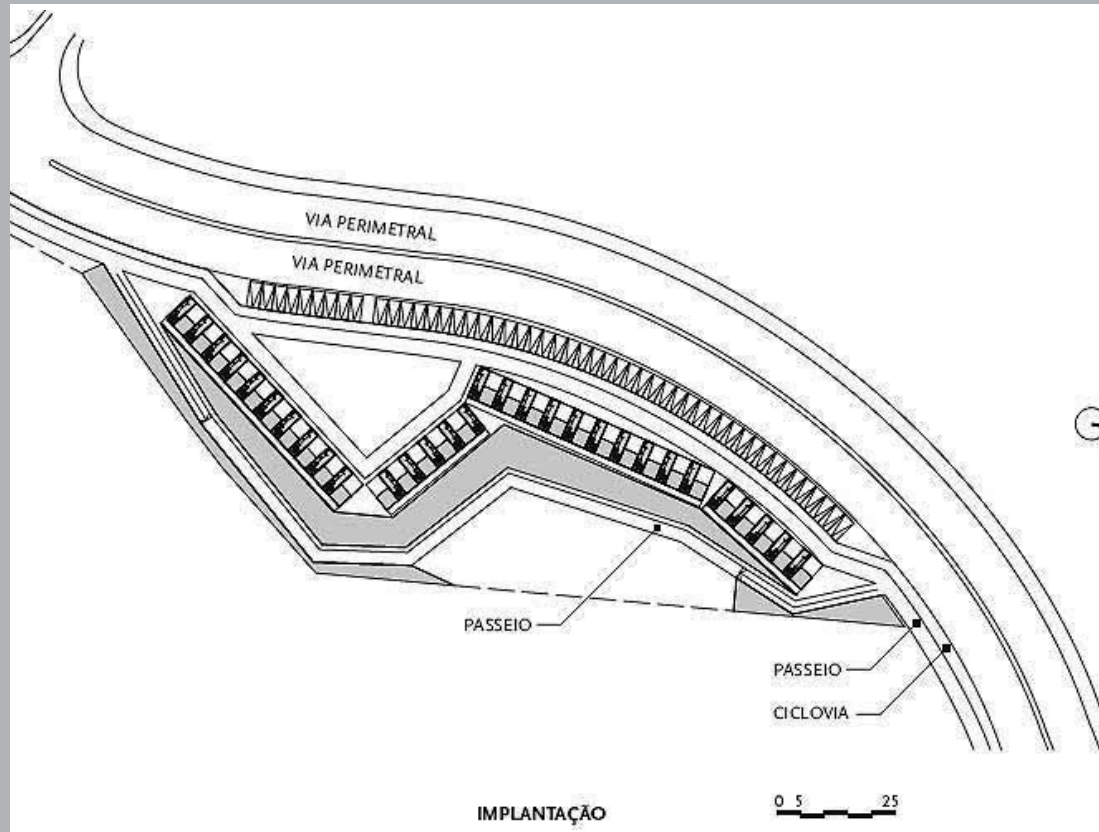

Minha Casa, Minha Vida
Bahia, Brasil, 2011
João Figueiras Lima (Lelé)

Minha Casa, Minha Vida
Bahia, Brasil, 2011
João Figueiras Lima (Lelé)

Estado atual

TÉRREO

1º PISO

2º PISO

3º PISO

4º PISO

5º PISO

6º PISO

7º PISO

8º PISO

COBERTURA

0 1 5

L1

L2