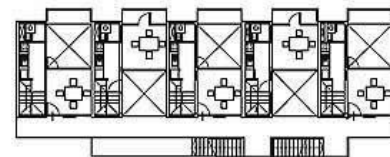

Minha Casa, Minha Vida
Bahia, Brasil, 2011
João Figueiras Lima (Lelé)

Minha Casa, Minha Vida
Bahia, Brasil, 2011
João Figueiras Lima (Lelé)

Estado atual

TÉRREO

1º PISO

2º PISO

3º PISO

4º PISO

5º PISO

6º PISO

7º PISO

8º PISO

COBERTURA

0 1 5

L1

L2