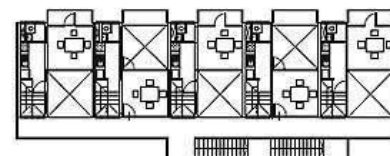

Minha Casa, Minha Vida
Bahia, Brasil, 2011
João Figueiras Lima (Lelé)

Minha Casa, Minha Vida
Bahia, Brasil, 2011
João Figueiras Lima (Lelé)

Estado atual

TÉRREO

1º PISO

2º PISO

3º PISO

4º PISO

5º PISO

6º PISO

7º PISO

8º PISO

COBERTURA

0 1 5

L1

L2